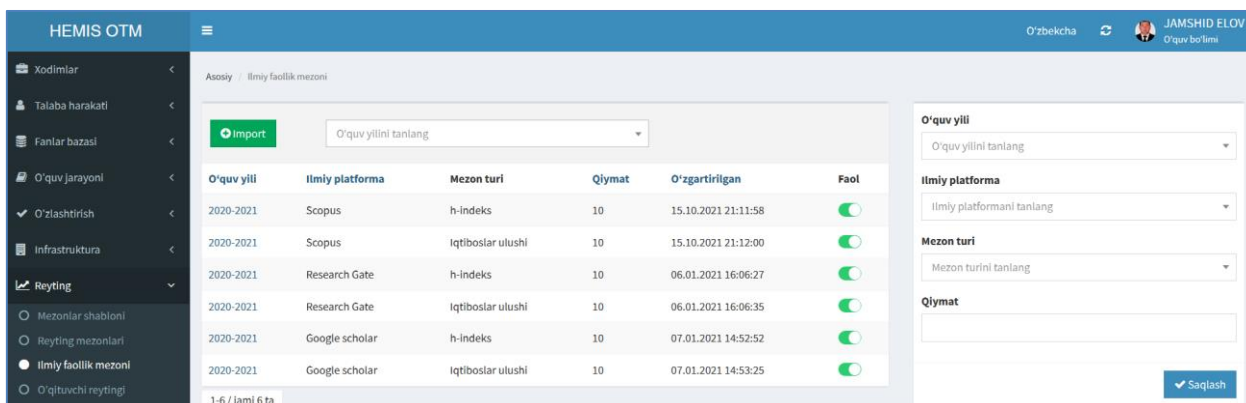

Илмий фаоллик мезонлари маълумотларини бошқариш

Илмий фаоллик мезонини яратиш

Илмий фаоллик мезонларини шакллантириш икки хил усулда амалга оширилади: биринчи усул илмий фаоллик мезонларини яратиш, иккинчи усул илмий фаоллик мезонларини импорт қилиш.

Илмий фаоллик мезонини яратиш тизимнинг **Reyting / Ilmiy faollik** менюси орқали амалга оширилади (1-расм).

1-расм. Илмий фаоллик мезонлари рўйхати

Илмий фаоллик мезонлари маълумотини қуйидагича шакллантиринг:

- **O'quv yili** майдонидан ўқув йилининг танланг;
- **Ilmiy platforma** майдонидан илмий платформани танланг;
- **Mezon turi** майдонидан мезон турини танланг;
- **Qiymat** майдонига бални киритинг.

Saqlash тугмасини танлаш орқали маълумотларни сақланг (2-расм).